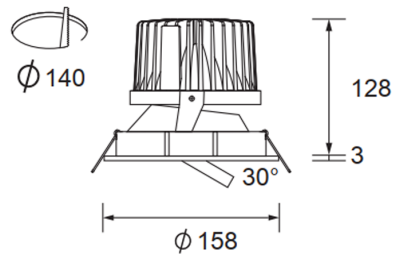

MATERIALES: Cuerpo de aluminio inyectado

TRATAMIENTO DE SUPERFICIE: Pintura en polvo poliéster

FUENTE DE LED: Externa incorporada

COLORES

T

LED INSIDE

LED

INFORMACIÓN TÉCNICA

CÓDIGO	POTENCIA	FLUJO	APERTURA
06710	10 w	540 lm	20°
06740	40 w	2400 lm	10°

DIMENSIONES

06710

06740

ILUMINANCIA

06710

06740

DETALLES