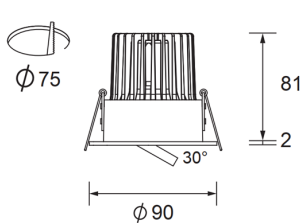

CÓDIGO	POTENCIA	FLUJO	APERTURA
06710	10 w	540 lm	20°
06740	40 w	2400 lm	10°

DIMENSIONES

06710

06740

ILUMINANCIA

06710

06740

DETALLES