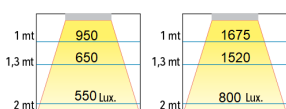

CÓDIGO	POTENCIA	FLUJO	APERTURA
06710	10 w	540 lm	20°
06740	40 w	2400 lm	10°

DIMENSIONES

06710

06740

ILUMINANCIA

06710

06740

DETALLES